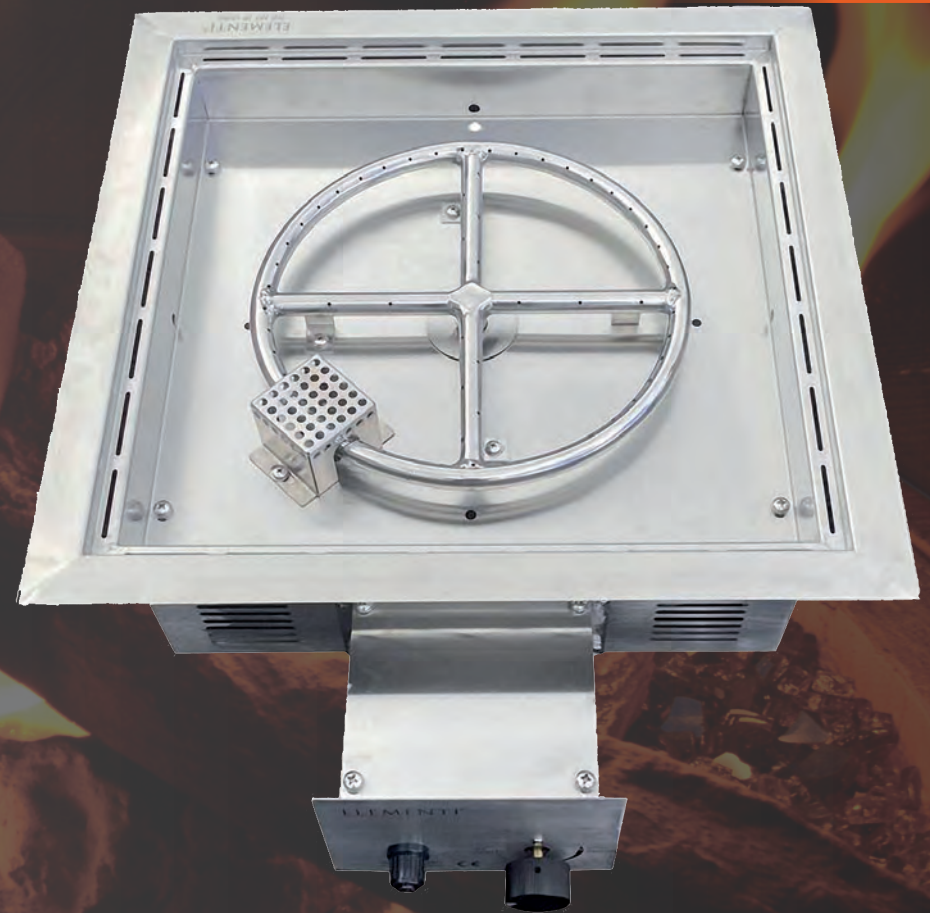

Einsetzbar in verschiedene
Materialien und Oberflächenstrukturen