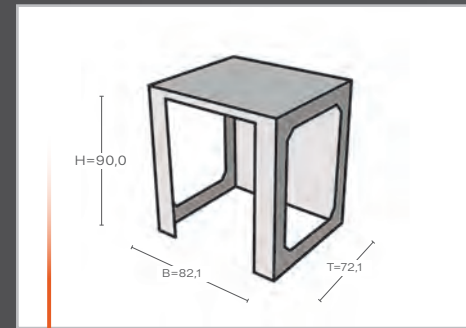

Küchenelement Modul 3

Artikelnummer BSS01003
Maße ca. 82,1 x 72,1 x 90 cm
Gewicht ca. 56 kg