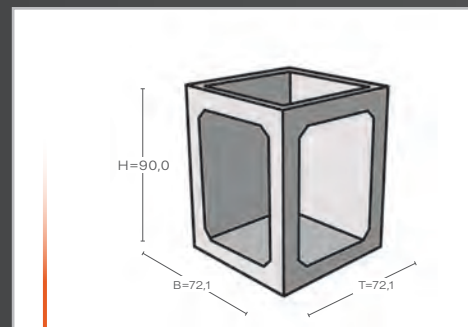

Küchenelement Modul 6

Artikelnummer BSS01006
Maße ca. 72,1 x 72,1 x 90 cm
Gewicht ca. 69 kg