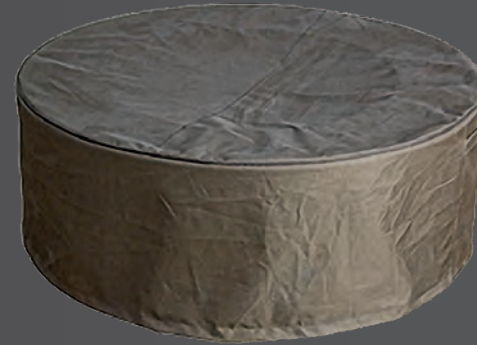

ELEMENTI
THE ART OF FIRE

Artikelnummer	Passend für Artikel	Material	Farbe	Abmessungen ca. in cm	Gewicht ca. in kg
ONC03-001	300012008, OFG411SG	Kanevas Textil	braun	105,0 x 105,0 x 43,0	1,35
ONC03-004	300012006	Kanevas Textil	braun	96,0 x 96,0 x 41,0	1,70
ONC03-005	300012007, OFG139LG, OFG410SG	Kanevas Textil	braun	146,0 x 85,0 x 36,0	1,30
ONC03-006	300012004, 300012005, OFG101DG	Kanevas Textil	braun	107,0 x 107,0 x 42,0	1,20
ONC03-009	300011002	Kanevas Textil	braun	105,6 x 105,6 x 35,5	0,99
ONC03-023	OFG121	Kanevas Textil	braun	155,4 x 72,5 x 43,0	1,93
ONC03-024	300013001	Kanevas Textil	braun	112,0 x 94,0 x 39,0	1,26
ONC03-025	300013002, OFG145CG/RW	Kanevas Textil	braun	110,0 x 110,0 x 39,0	1,12
ONC03-202	OFG202LG	Kanevas Textil	braun	126,0 x 126,0 x 8,0	1,09
ONC03-221	OFG221DG, OFG224	Kanevas Textil	braun	91,0 x 91,0 x 8,0	1,30
ONC03-225	OFG225	Kanevas Textil	braun	Ø 128,0 x 8,0	1,23
ONC03-615	OFG615	Kanevas Textil	braun	Ø 73,0 x 67,0	1,25
ONC03-P102	OFP102BW	Kanevas Textil	braun	162,0 x 80,0 x 35,0	1,60