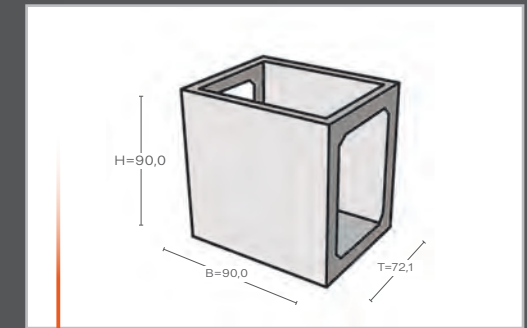

Küchenelement Modul 4

Artikelnummer BSS01004
Maße ca. 90 x 72,1 x 90 cm
Gewicht ca. 81 kg