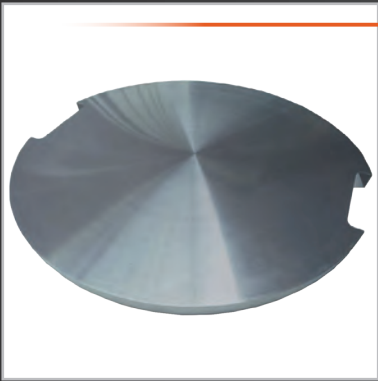

Abdeckungen | Glasumrandungen Brennstelle

1611

Passend für: Ätna

Artikelnr. 300035002

ELEMENTI

Edelstahl, silber

Maße: Ø 67,5 x 2,5 cm

Gewicht: 4,2 kg

Passend für: Ubinas, Dukono

Artikelnr. 300035003

ELEMENTI

Edelstahl, silber

Maße: Ø 52,5 x 2,5 cm

Gewicht: 2,1 kg

Passend für: Vesuv, Tuscany

Artikelnr. ONF01-119D

ELEMENTI

Edelstahl, silber

Maße: Ø 49,0 x 2,5 cm

Gewicht: 2,0 kg

Passend für: Manchester

Artikelnr. ONF01-120DS

ELEMENTI

Edelstahl, silber

Maße: Ø 51,5 x 2,5 cm

Gewicht: 2,2 kg