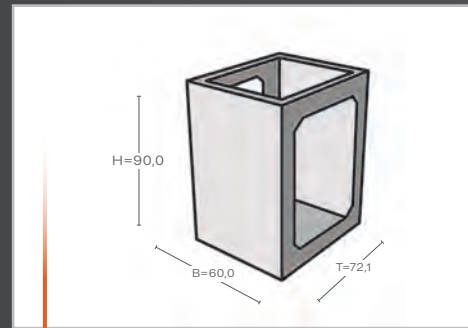

Küchenelement Modul 2

Artikelnummer BSS01002
Maße ca. 60 x 72,1 x 90 cm
Gewicht ca. 55 kg