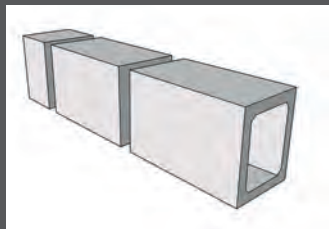

Die fünf Planungsschritte für Ihre modulare Outdoor Küche

Schritt 1
Planung und Design