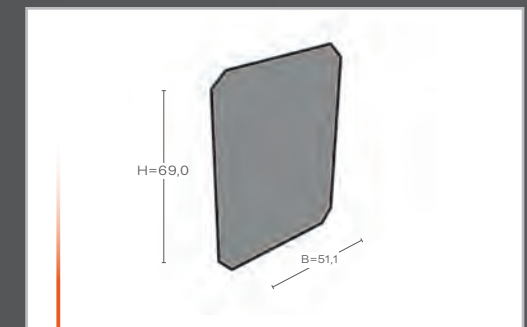

Küchenelement Modul 8

Artikelnummer BSS01008
Maße ca. 51,1 x 1,2 x 69 cm
Gewicht ca. 11 kg