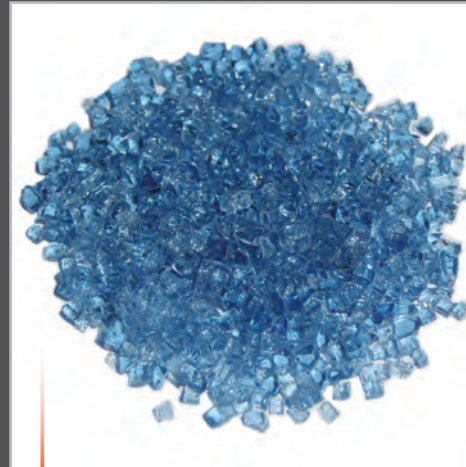

Artikelnummer 300021001

Passend für:

Manchester Red Wood

Maße ca. Ø 50 cm; Höhe 52 cm,

für 5 kg Gasbehälter

Gewicht ca. 17 kg

ELEMENTI  
Lavasteine  
rötlich

Artikelnummer 300032001  
Maße ca. 2-4 cm  
Gewicht ca. 3 kg