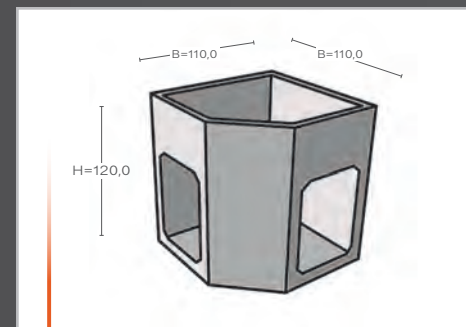

Küchenelement Modul 7

Artikelnummer BSS01007
Maße ca. 110 x 110 x 120 cm
Gewicht ca. 143 kg