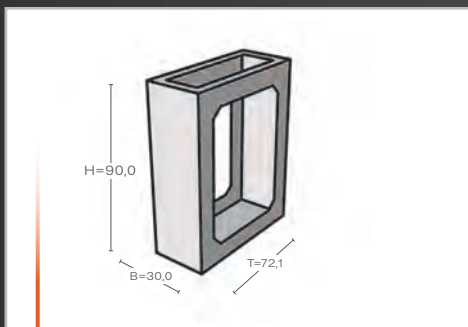

Küchenelement Modul 5

Artikelnummer BSS01005
Maße ca. 30 x 72,1 x 90 cm
Gewicht ca. 35 kg