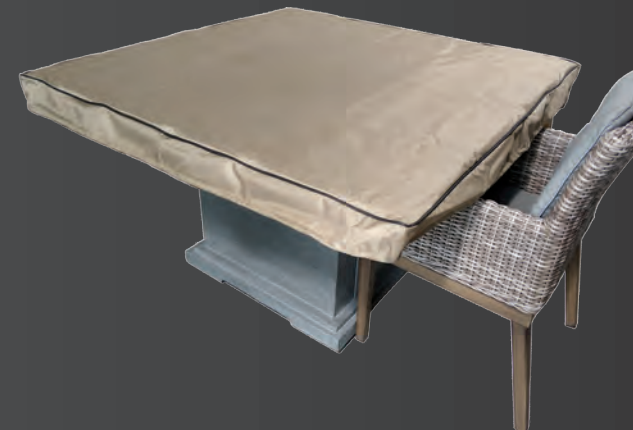

Glas, transparent

Maße: 66,0 x 66,0 x 18,0 cm

Gewicht: 7,5 kg

**ELEMENTI**  
THE ART OF FIRE

Artikelnummer	Passend für Artikel	Material	Farbe	Abmessungen ca. in cm	Gewicht ca. in kg
ONC03-001	300012008, OFG411SG	Kanevas Textil	braun	105,0 x 105,0 x 43,0	1,35
ONC03-004	300012006	Kanevas Textil	braun	96,0 x 96,0 x 41,0	1,70
ONC03-005	300012007, OFG139LG, OFG410SG	Kanevas Textil	braun	146,0 x 85,0 x 36,0	1,30
ONC03-006	300012004, 300012005, OFG101DG	Kanevas Textil	braun	107,0 x 107,0 x 42,0	1,20
ONC03-009	300011002	Kanevas Textil	braun	105,6 x 105,6 x 35,5	0,99
ONC03-023	OFG121	Kanevas Textil	braun	155,4 x 72,5 x 43,0	1,93
ONC03-024	300013001	Kanevas Textil	braun	112,0 x 94,0 x 39,0	1,26
ONC03-025	300013002, OFG145CG/RW	Kanevas Textil	braun	110,0 x 110,0 x 39,0	1,12
ONC03-202	OFG202LG	Kanevas Textil	braun	126,0 x 126,0 x 8,0	1,09
ONC03-221	OFG221DG, OFG224	Kanevas Textil	braun	91,0 x 91,0 x 8,0	1,30
ONC03-225	OFG225	Kanevas Textil	braun	Ø 128,0 x 8,0	1,23
ONC03-615	OFG615	Kanevas Textil	braun	Ø 73,0 x 67,0	1,25
ONC03-P102	OFP102BW	Kanevas Textil	braun	162,0 x 80,0 x 35,0	1,60