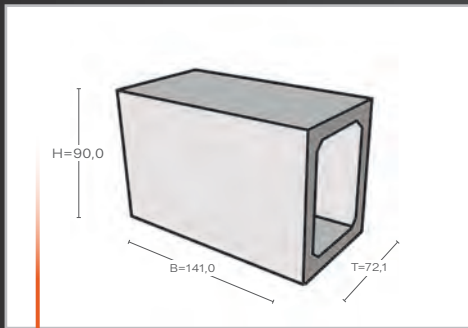

Küchenelement Modul 1

Artikelnummer BSS01001
Maße ca. 141 x 72,1 x 90 cm
Gewicht ca. 136 kg