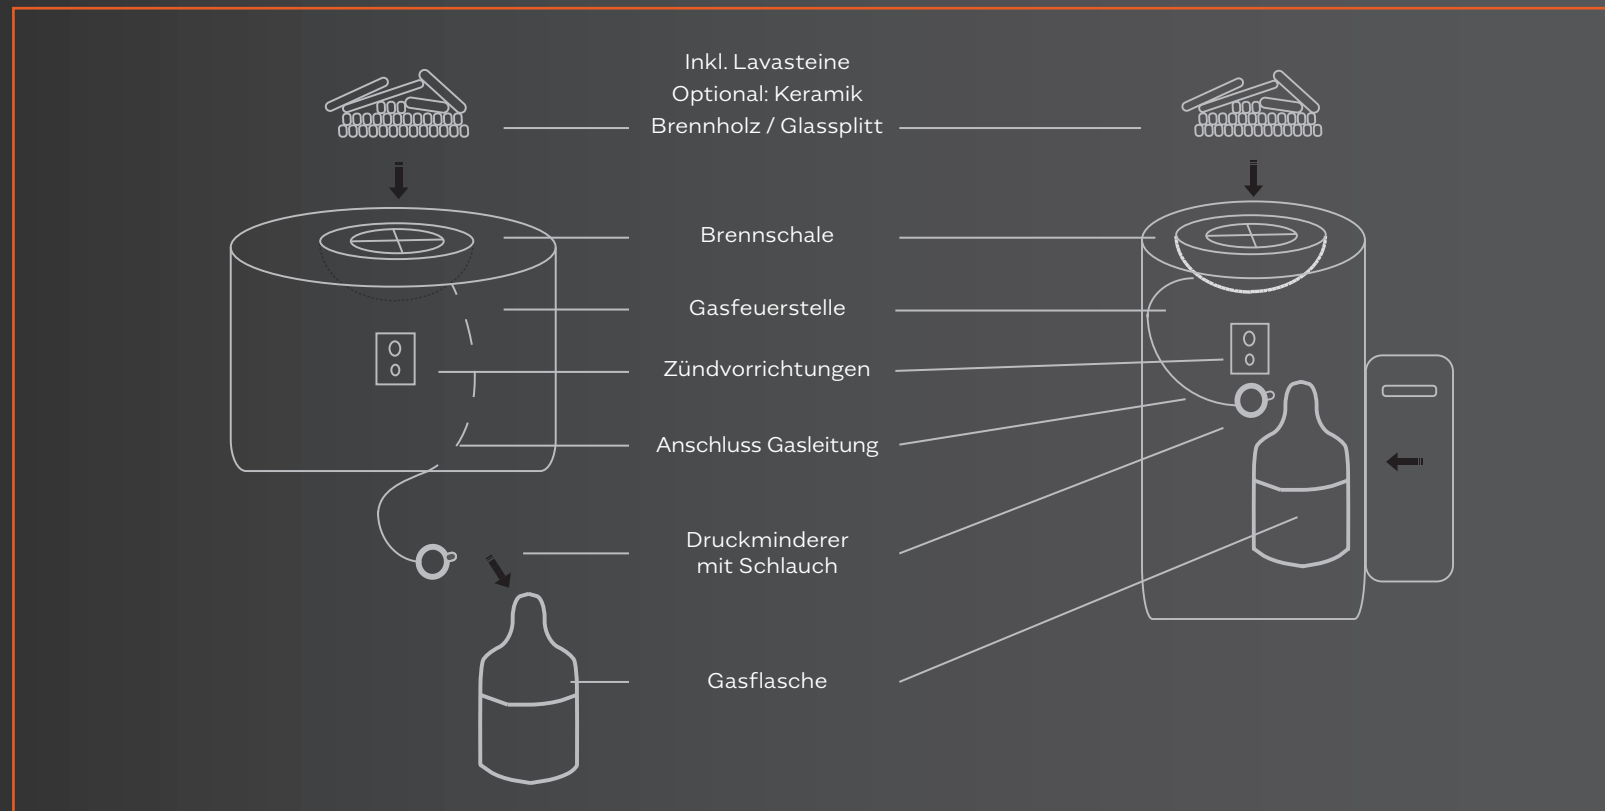

Aufbau einer Gasfeuerstelle

1. Bedecken Sie die Brennschale mit Lavasteinen und / oder Keramik-Brennholz/Glassplitt.
2. Verbinden Sie die Gasleitung und den Druckminderer mit der Gasflasche.
3. Ziehen Sie die Schrauben der Schlauchschellen mit einem Schraubendreher an.
4. Den Gas-Regler drücken und gleichzeitig bis zur Mitte hochdrehen, gedrückt halten und dabei den Zünder betätigen. Nach dem das Feuer angegangen ist, noch etwas den Regler halten bevor Sie ihn loslassen.

Weitere Details und Gebrauchshinweise der Gasfeuerstelle entnehmen Sie bitte der dem Produkt beiliegenden Bedienungsanleitung.

Qualitäts- und Gewährleistungseigenschaften der Materialien, die die Langlebigkeit der Feuerstellen gewährleisten

Faserbeton ist ein Beton, dessen Eigenschaften durch Zugabe von Fasern optimiert werden, um beispielsweise die Bildung von Rissen zu vermeiden. **Keramik** aus gebranntem Ton ist ein natürlicher Rohstoff direkt aus der Natur. Die Oberfläche der Keramik ist äußerst robust und widerstandsfähig. Ansprechende Optik, hohe Stabilität und ein geringes Gewicht sind die Merkmale dieses Materials. Bei **Basalt** handelt es sich um ein basisches, magmatisches Vulkangestein. Es ist ein kompakter, beständiger und frostfester Naturstein, der zusätzlich über eine wärmespeichernde Fähigkeit verfügt.