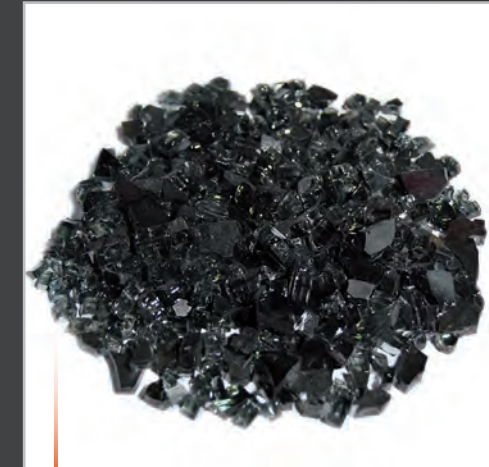

ELEMENTI
Glas
Carbon Black

Artikelnummer 300034003
Maße ca. 5-8 mm
Gewicht ca. 10 kg