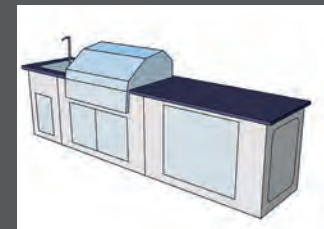

Schritt 4
Installation der Einbauteile und
Montage der Arbeitsplatte