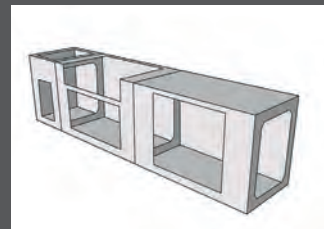

Schritt 3
Sägen der Ausschnitte für
Ihre Einbauelemente