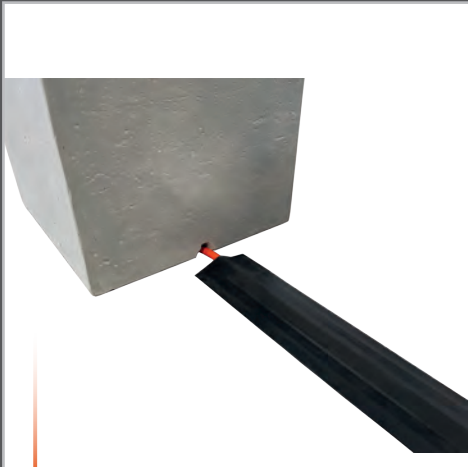

ELEMENTI
Schwellenprofil

Artikelnummer 300045001
Abdeckung für Gasschlauch
Maße ca. 120 x 10 cm; Höhe 1,8 cm
Material Kunststoff
Gewicht ca. 2 kg