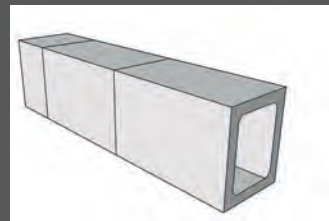

Schritt 2
Stellen und Justieren der Module