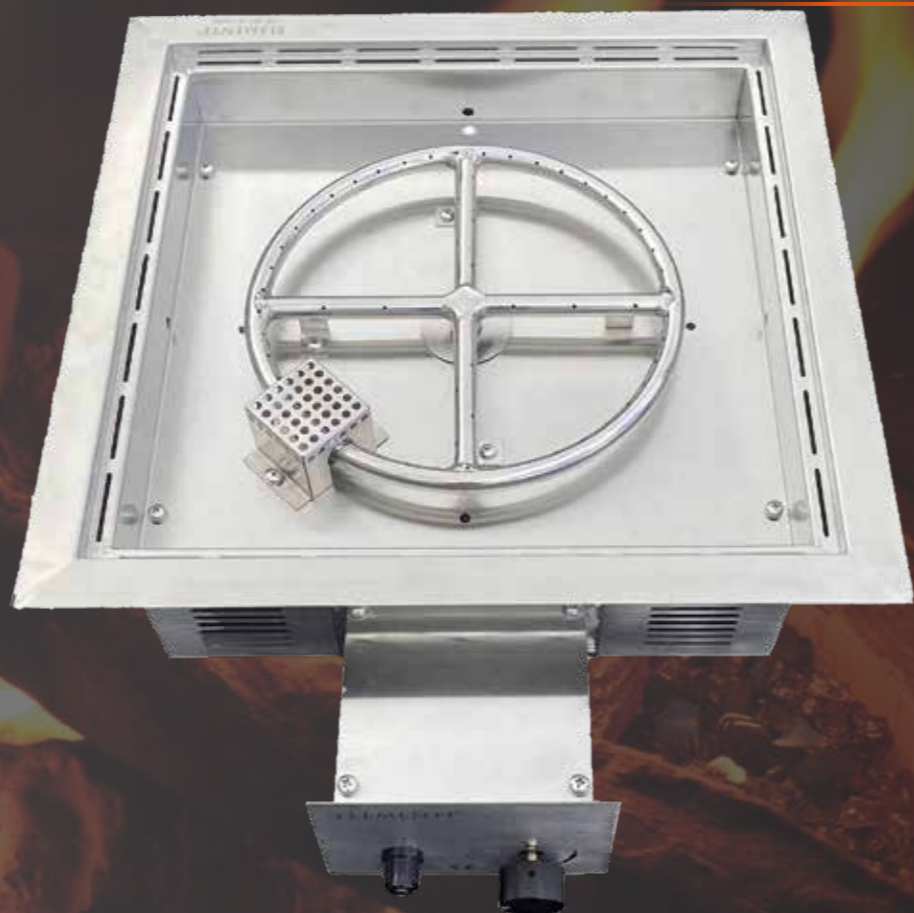

Einsetzbar in verschiedene
Materialien und Oberflächenstrukturen

ELEMENTI Einbau- Gasbrenner

Artikelnummer bbk02
Maße ca. 62 x 52 cm; Höhe 16,5 cm,
Ausschnitt Maß = 51 x 51 cm,
Gewicht ca. 20 kg

UVP 649,99 €

Edelstahl, inkl.: Edelstahlabdeckplatte,
3 Meter Gasschlauch, Druckminderer, Lavasteine

ELEMENTI Einbau- Gasbrenner

Artikelnummer bbk03
Maße ca. 110 x 29 cm; Höhe 16,5 cm
Ausschnitt Maß = 104 x 28 cm,
Gewicht ca. 22 kg

UVP 699,99 €

Edelstahl, inkl.: Edelstahlabdeckplatte,
3 Meter Gasschlauch, Druckminderer, Lavasteine