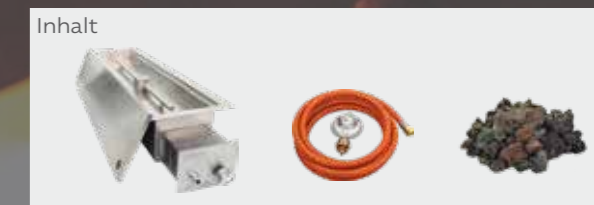

Einbau-Gasbrenner für den einfachen
Einbau in Ihre vorhandenen Tische oder
individuellen Projekte. Sie müssen
lediglich einen entsprechenden
Ausschnitt herstellen und den Brenner
einsetzen.