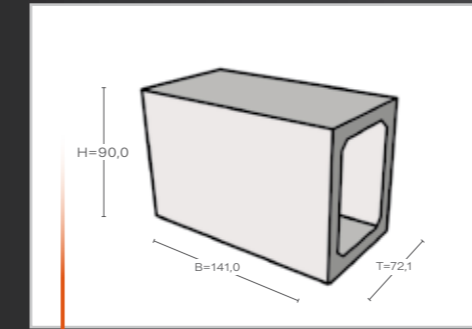

Küchenelement Modul 1

Artikelnummer BSS01001
Maße ca. 141 x 72,1 x 90 cm
Gewicht ca. 136 kg

UVP 1.599,99 €