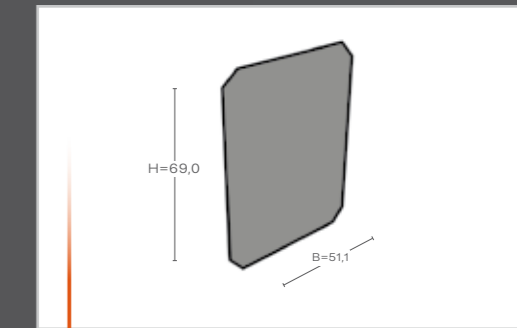

Küchenelement Modul 8

Artikelnummer BSS01008
Maße ca. 51,1 x 1,2 x 69 cm
Gewicht ca. 11 kg

UVP 189,99 €