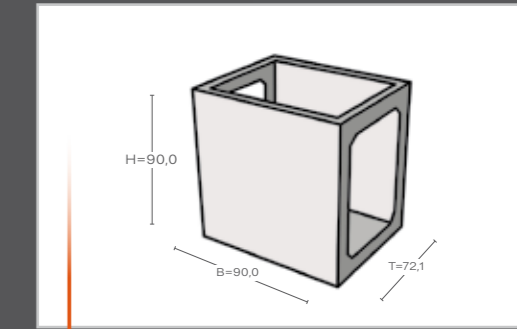

Küchenelement Modul 4

Artikelnummer BSS01004
Maße ca. 90 x 72,1 x 90 cm
Gewicht ca. 81 kg

UVP 1.199,99 €