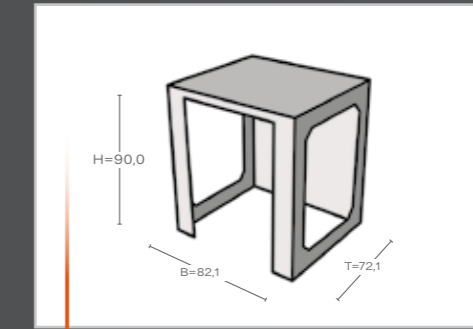

Küchenelement Modul 3

Artikelnummer BSS01003
Maße ca. 82,1 x 72,1 x 90 cm
Gewicht ca. 56 kg

UVP 889,99 €