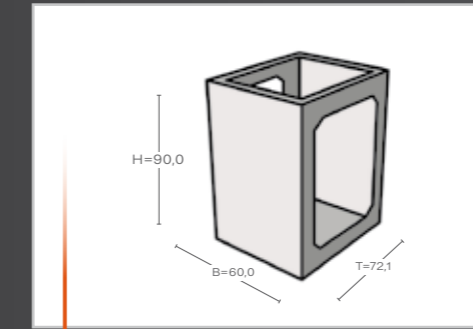

Küchenelement Modul 2

Artikelnummer BSS01002
Maße ca. 60 x 72,1 x 90 cm
Gewicht ca. 55 kg

UVP 759,99 €