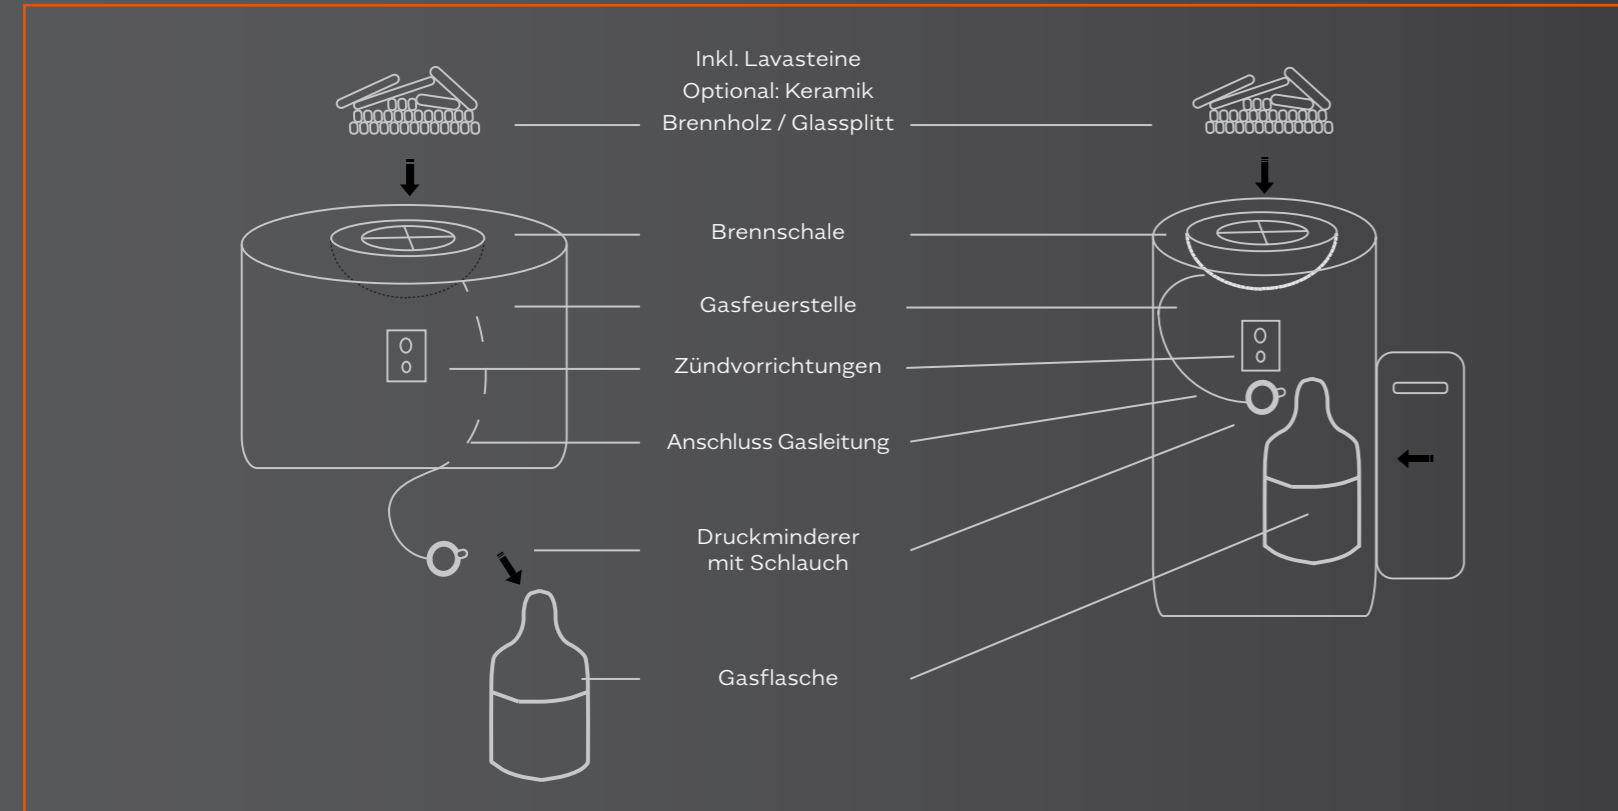

Aufbau Gasfeuerstelle

Aufbau einer Gasfeuerstelle

1. Bedecken Sie die Brennschale mit Lavasteinen und / oder Keramik-Brennholz/Glassplitt.
2. Verbinden Sie die Gasleitung und den Druckminderer mit der Gasflasche.
3. Ziehen Sie die Schrauben der Schlauchschellen mit einem Schraubendreher an.
4. Den Gas-Regler drücken und gleichzeitig bis zur Mitte hochdrehen, gedrückt halten und dabei den Zünder betätigen. Nach dem das Feuer angegangen ist, noch etwas den Regler halten bevor Sie ihn loslassen.

Weitere Details und Gebrauchshinweise der Gasfeuerstelle entnehmen Sie bitte der dem Produkt beiliegenden Bedienungsanleitung.

Qualitäts- und Gewährleistungmerkmale der Materialien, die die Langlebigkeit der Feuerstellen gewährleisten

Faserbeton ist ein Beton, dessen Eigenschaften durch Zugabe von Fasern optimiert werden, um beispielsweise die Bildung von Rissen zu vermeiden. **Keramik** aus gebranntem Ton ist ein natürlicher Rohstoff direkt aus der Natur. Die Oberfläche der Keramik ist äußerst robust und widerstandsfähig. Ansprechende Optik, hohe Stabilität und ein geringes Gewicht sind die Merkmale dieses Materials. Bei **Basalt** handelt es sich um ein basisches, magmatisches Vulkangestein. Es ist ein kompakter, beständiger und frostfester Naturstein, der zusätzlich über eine wärmespeichernde Fähigkeit verfügt.