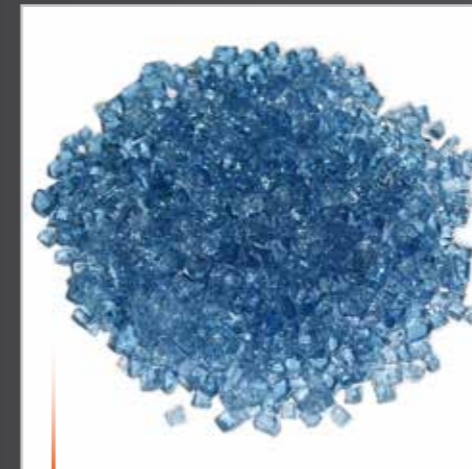

ELEMENTI  
Lavasteine  
rötlich

Artikelnummer 300032001  
Maße ca. 2-4 cm  
Gewicht ca. 3 kg

UVP 24,99 €

ELEMENTI  
Glas  
Caribbean Blue

Artikelnummer 300034001  
Maße ca. 5-8 mm  
Gewicht ca. 10 kg

UVP 79,99 €