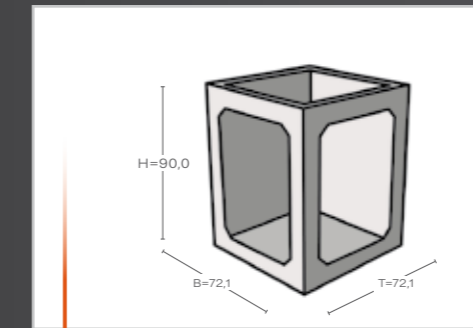

Küchenelement Modul 6

Artikelnummer BSS01006
Maße ca. 72,1 x 72,1 x 90 cm
Gewicht ca. 69 kg

UVP 899,99 €