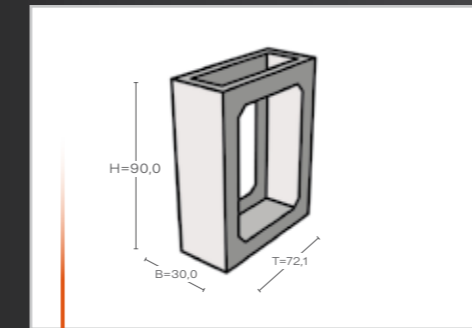

Küchenelement Modul 5

Artikelnummer BSS01005
Maße ca. 30 x 72,1 x 90 cm
Gewicht ca. 35 kg

UVP 449,99 €