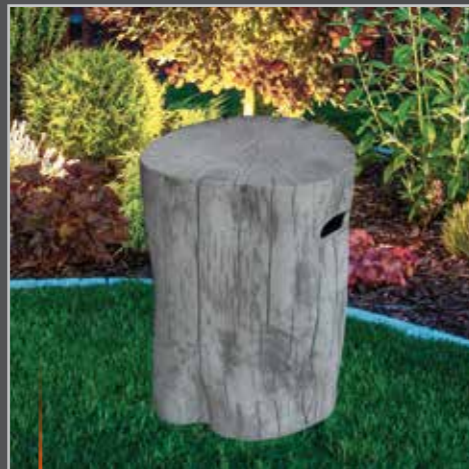

ELEMENTI
Abdeckung
Naturstein-
Optik

Artikelnummer 300021005
Passend für:
Vesuv
Maße ca. 54 x 50 cm; Höhe 62 cm,
für 11 kg Gasbehälter
Gewicht ca. 18 kg

UVP 299,99 €

ELEMENTI
Abdeckung
Baumstamm-
Optik Classic Grey

Artikelnummer ONB01-118CG
Passend für:
Manchester Classic Grey
Maße ca. 47 x 50 cm; Höhe 62 cm,
für 11 kg Gasbehälter
Gewicht ca. 21 kg

UVP 319,99 €

ELEMENTI
Abdeckung
Baustamm-
Optik Red Wood

Artikelnummer ONB01-118RW
Passend für:
Manchester Red Wood
Maße ca. 47 x 50 cm; Höhe 62 cm,
für 11 kg Gasbehälter
Gewicht ca. 21 kg

UVP 319,99 €

MODENO
Abdeckung
Baustamm-
Optik Red Wood

Artikelnummer 300021001
Passend für:
Manchester Red Wood
Maße ca. Ø 50 cm; Höhe 52 cm,
für 5 kg Gasbehälter
Gewicht ca. 17 kg

UVP 199,99 €