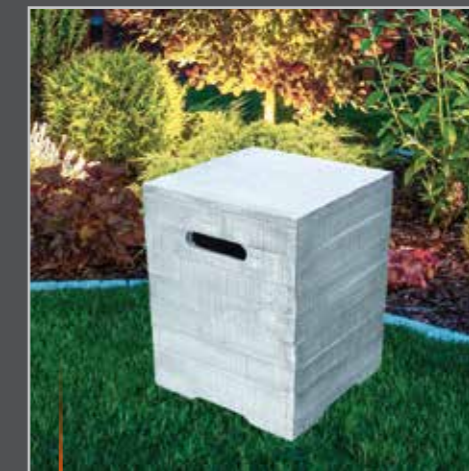

MODENO Abdeckung Holz-Optik

Artikelnummer ONB018CG
Passend für:
Wilton
Maße ca. 40 x 40 cm; Höhe 51 cm,
für 5 kg Gasbehälter
Gewicht ca. 13 kg

UVP 249,99 €