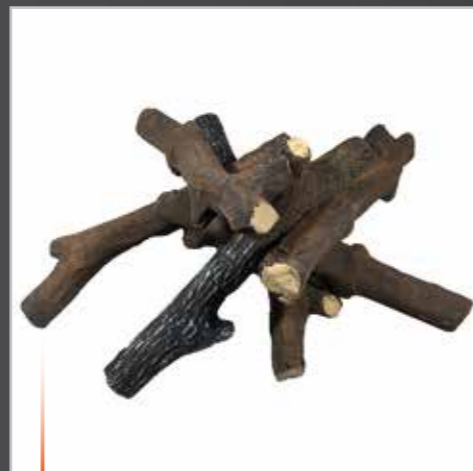

ELEMENTI  
Glas  
Bronze

Artikelnummer 300034002  
Maße ca. 5-8 mm  
Gewicht ca. 10 kg

UVP 79,99 €

ELEMENTI  
Glas  
Carbon Black

Artikelnummer 300034003  
Maße ca. 5-8 mm  
Gewicht ca. 10 kg

UVP 85,99 €

ELEMENTI  
Keramik  
Fallholz