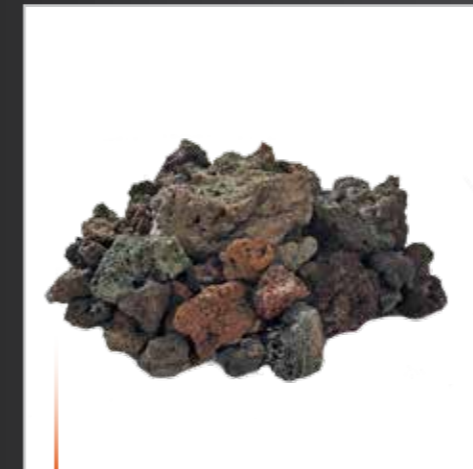

ELEMENTI
Lavasteine
rötlich

Artikelnummer 300032001
Maße ca. 2-4 cm
Gewicht ca. 3 kg

UVP 24,99 €