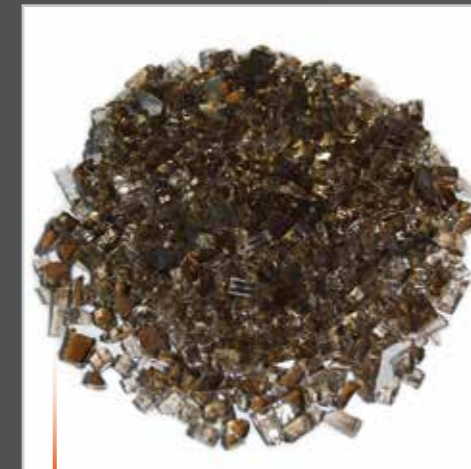

ELEMENTI  
Lavasteine  
rötlich

Artikelnummer 300032001  
Maße ca. 2-4 cm  
Gewicht ca. 3 kg

UVP 24,99 €

ELEMENTI  
Glas  
Caribbean Blue

Artikelnummer 300034001  
Maße ca. 5-8 mm  
Gewicht ca. 10 kg

UVP 79,99 €