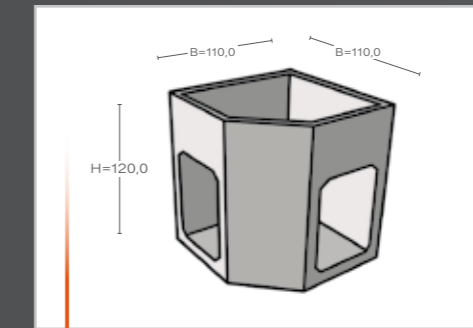

Küchenelement Modul 7

Artikelnummer BSS01007
Maße ca. 110 x 110 x 120 cm
Gewicht ca. 143 kg

UVP 2.299,99 €